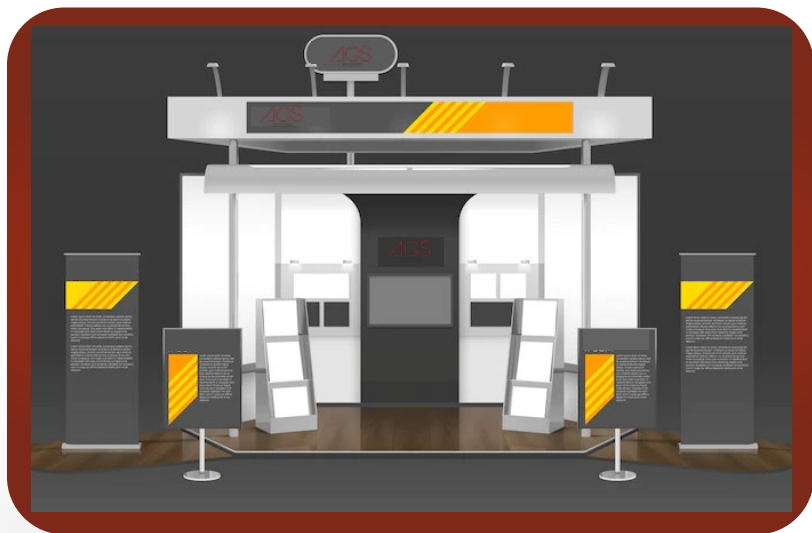

Elementos Publicitarios

Stand / mobiliario